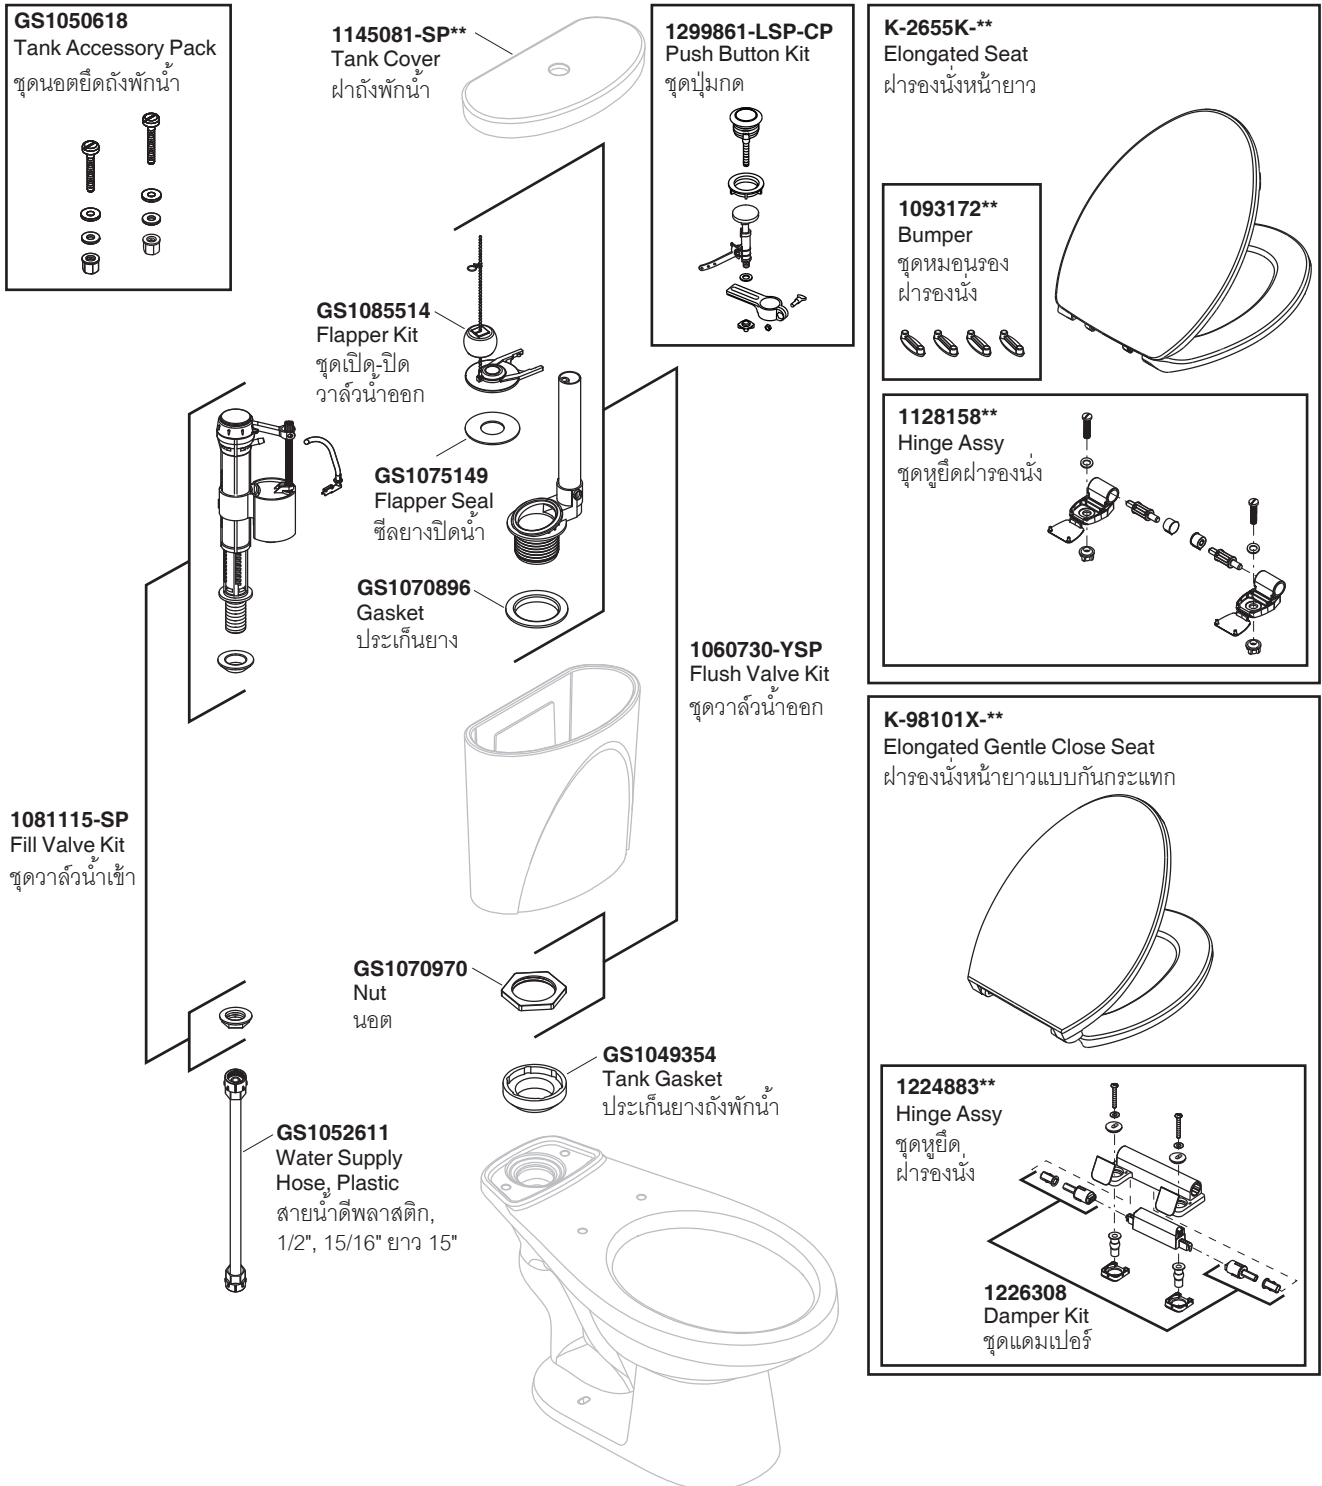

Model Toilet / รุ่น	Bowl / โถสุขภัณฑ์	Tank / ถังพักน้ำ	Seat / ฝารองนั่ง	Tank Trim Kit / ชุดอุปกรณ์ถังพักน้ำ
K-6359X-**	K-18824X-**	K-6360X-LT-**	K-2655K-**	1303551-SP-CP
K-6359X-S-**	K-18824X-**	K-6360X-LT-**	K-98101X-**	1303551-SP-CP

**Finish/color code must be specified when ordering

**ระบุรหัสวัสดุเคลือบผิว/สีในการสั่งซื้อผลิตภัณฑ์